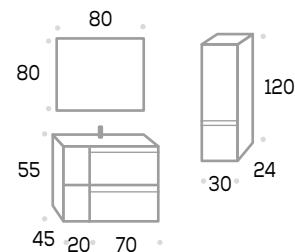

Algarve 90 20+70

441 € sin foco y sin grifo

Mueble 70 +
módulo 20 +
tapa 90 +
lavabo Motril +
espejo Bisel