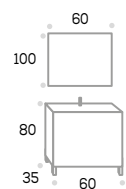

Polar 60

Modelo	P.V.P.
Mueble POLAR 60	152 €
Encimera CARRARA 60	73 €
Espejo POLAR 60 liso	120 €