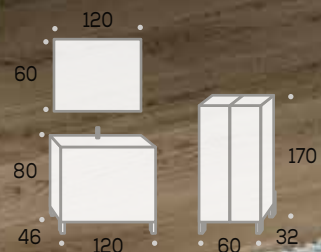

Flori
34 €

COLUMNA

Valle 60
232 €

HAYA

Acabados:

Blanco brillo

Haya

Azabache