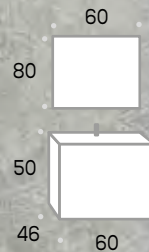

394 € sin foco

CONJUNTO

Sierra60

CON TAPA BLACO
CON LAVABO TIGRIS BLANCO
DE SOBREENCIMERA 48 x 48 x 14,5
con espejo Valle

319 € sin foco

FOCO
Flori
34 €

GRIFO
Kira grafito
CAÑO ALTO
162 €

BLANCO

Precios sin IVA

Acabados:

Blanco brillo

Haya

Azabache

	Modelo	P.V.P.
	Lavabo SUEZ 42 x 42 x 12,5	107 €
	Lavabo TORROX 40 x 20 x 14	107 €
	Lavabo MOTRIL 40,5 x 40,5 x 14,5	107 €
	Lavabo TIGRIS Blanco 48 x 48 x 14,5	112 €