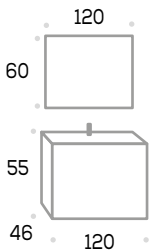

HAYA

CONJUNTO

Sierra100

con espejo Valle

397 € sin foco

FOCO
Flori **60**
59 €

BLANCO
BRILLO

Precios sin IVA