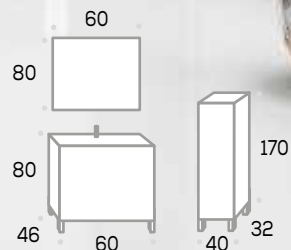

Acabados:

Blanco brillo

Haya

Azabache

Precios sin IVA

AZABACHE