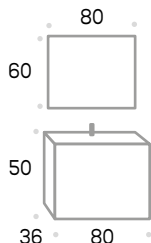

CONJUNTO

Thika 80

con lavabo Asturias
con espejo Valle

320 € sin foco

FONDO
ESPECIAL **36 cm**

detalle lavabo Asturias
81 x 36 x 1,6 cm.
61 x 36 x 1,6 cm.

**LAVABO
CERÁMICO**

Asturias **80**