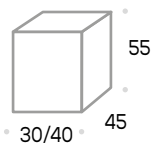

MÓDULO Puerta

Medida	P.V.P.
30 x 45 x 55	72 €
40 x 45 x 55	77 €

Color:
Haya, Blanco, Azabache

Apertura:
Izquierda o derecha