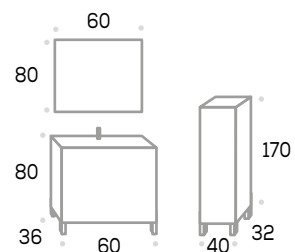

Haya

Precios sin IVA

FONDO ESPECIAL **36 cm**

CONJUNTO

Nairobi**60**

con lavabo Asturias
con espejo Valle

277 € sin foco

**LAVABO
CERÁMICO**