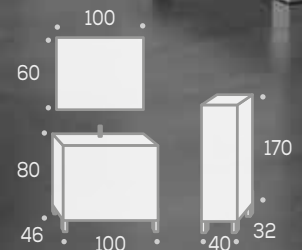

Acabados:

Blanco brillo

Haya

Azabache

BLANCO BRILLO

Precios sin IVA