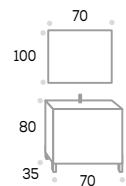

CONJUNTO BLANCO

Polar 70

CAMERINO
Polar
70

CONJUNTO BLANCO

Polar 70

ESPEJO LISO
Polar
70

CONJUNTO BLANCO

Polar 70

Modelo	P.V.P.
Mueble POLAR 70	167 €
Encimera CARRARA 70	77 €
Espejo POLAR 70 estante	153 €
Espejo POLAR 70 liso	138 €
Camerino POLAR 70	213 €
Camerino POLAR 80	217 €

CONJUNTO BLANCO

Polar 60

Modelo	P.V.P.
Mueble POLAR 60	152 €
Encimera CARRARA 60	73 €
Espejo POLAR 60 liso	120 €

Precios sin IVA