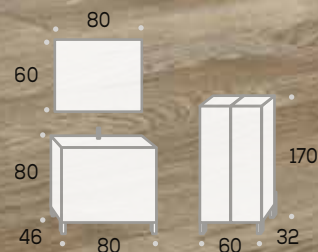

FOCO
Flori
34 €

**TOALLERO
LATERAL**
27 €

CONJUNTO

Valle 80

con espejo Valle

297 € sin foco

COLUMNA

Valle 60
232 €

Acabados:

Blanco brillo

Haya

Azabache

AZABACHE

Precios sin IVA