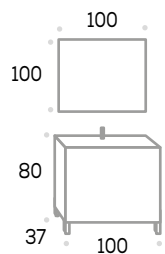

CONJUNTO BLANCO
Polar100

Modelo	P.V.P.
Mueble POLAR 100	202 €
Encimera CARRARA 100	100 €
Espejo POLAR 100 liso	183 €
Espejo POLAR 100 módulo y estante	217 €
Lavabo RENO blanco brillo	58 €

Precios sin IVA

CONJUNTO BLANCO