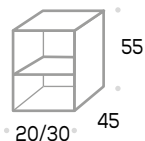

Color:
Haya, Blanco, Azabache

Apertura:
Izquierda o derecha

MUEBLE Algarve

Medida	P.V.P.
60	178 €
70	185 €
80	193 €
100	207 €

Color: Haya, Blanco, Azabache

MÓDULO Estante

Medida	P.V.P.
20 x 45 x 55	47 €
30 x 45 x 55	49 €

Color:
Haya, Blanco, Azabache

MÓDULO Estante abierto

Medida	P.V.P.
20 x 45 x 55	37 €

Color:
Haya, Blanco, Azabache

MÓDULO Tapa

LAVABOS SOBRE ENCIMERA Cerámico

Medida	P.V.P.
61 x 46 x 1,6	43 €
71 x 46 x 1,6	47 €
81 x 46 x 1,6	50 €
91 x 46 x 1,6	53 €
101 x 46 x 1,6	57 €
111 x 46 x 1,6	63 €
121 x 46 x 1,6	68 €
131 x 46 x 1,6	73 €
141 x 46 x 1,6	77 €
151 x 46 x 1,6	83 €
161 x 46 x 1,6	87 €
171 x 46 x 1,6	93 €
181 x 46 x 1,6	103 €
191 x 46 x 1,6	109 €
201 x 46 x 1,6	117 €