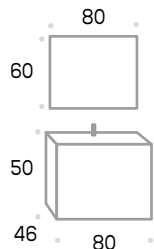

Precios sin IVA

**TOALLERO
LATERAL**
27 €

HAYA

CONJUNTO

Sierra 60

con espejo Valle

273 € sin foco

CONJUNTO