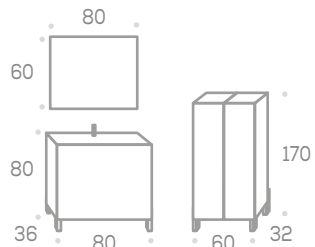

FONDO ESPECIAL **36 cm**

CONJUNTO

Nairobi **80**

con lavabo Asturias
con espejo Valle

320 € sin foco

FOCO
Flori
34 €

COLUMNA

Valle **60**
232 €

**TOALLERO LATERAL
MINI CROMO**

25 €

**LAVABO
CERÁMICO**

Asturias **80**
150 €

Acabados:

HAYA

Blanco brillo

Haya

Precios sin IVA