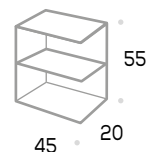

Color:
Haya, Blanco, Azabache

Apertura:
Izquierda o derecha

MUEBLE Algarve

Medida	P.V.P.
60	178 €
70	185 €
80	193 €
100	207 €

Color: Haya, Blanco, Azabache

MÓDULO Estante

Medida	P.V.P.
20 x 45 x 55	47 €
30 x 45 x 55	49 €

Color:
Haya, Blanco, Azabache

MÓDULO Estante abierto

Medida	P.V.P.
20 x 45 x 55	37 €

Color:
Haya, Blanco, Azabache

MÓDULO Tapa

LAVABOS SOBRE ENCIMERA Cerámico

Medida	P.V.P.
61 x 46 x 1,6	43 €
71 x 46 x 1,6	47 €
81 x 46 x 1,6	50 €
91 x 46 x 1,6	53 €
101 x 46 x 1,6	57 €
111 x 46 x 1,6	63 €
121 x 46 x 1,6	68 €
131 x 46 x 1,6	73 €
141 x 46 x 1,6	77 €
151 x 46 x 1,6	83 €
161 x 46 x 1,6	87 €
171 x 46 x 1,6	93 €
181 x 46 x 1,6	103 €
191 x 46 x 1,6	109 €
201 x 46 x 1,6	117 €