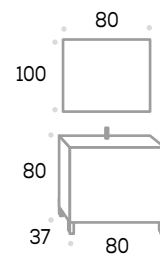

Polar80

Modelo	P.V.P.
Mueble POLAR 80	180 €
Encimera CARRARA 80	82 €
Espejo POLAR 80 liso	153 €
Espejo POLAR 80 estante	167 €
Espejo POLAR 80 módulo y estante	193 €
Lavabo RENO blanco brillo	58 €
Camerino POLAR 80	217 €

Todos los muebles POLAR son con patas