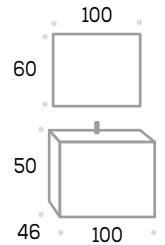

FOCO
Flori **60**
59 €

BLANCO
BRILLO

Precios sin IVA