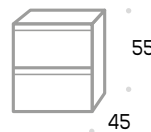

Azabache

FOCO
Flori 60
59 €

GRIFO
Eli cromo
57 €

LAVABO
Nerja blanco

BLANCO/AZABACHE

Precios sin IVA

MÓDULO Puerta

Medida	P.V.P.
30 x 45 x 55	72 €
40 x 45 x 55	77 €

Color:
Haya, Blanco, Azabache

Apertura:
Izquierda o derecha

MUEBLE Algarve

Medida	P.V.P.
60	178 €
70	185 €
80	193 €
100	207 €

Color: Haya, Blanco, Azabache

MÓDULO Estante

Medida	P.V.P.
20 x 45 x 55	47 €
30 x 45 x 55	49 €

Color:
Haya, Blanco, Azabache

MÓDULO Estante abierto

Medida	P.V.P.
20 x 45 x 55	37 €

Color:
Haya, Blanco, Azabache

MÓDULO Tapa

LAVABOS SOBRE ENCIMERA Cerámico

Medida	P.V.P.
61 x 46 x 1,6	43 €
71 x 46 x 1,6	47 €
81 x 46 x 1,6	50 €
91 x 46 x 1,6	53 €
101 x 46 x 1,6	57 €
111 x 46 x 1,6	63 €
121 x 46 x 1,6	68 €
131 x 46 x 1,6	73 €
141 x 46 x 1,6	77 €
151 x 46 x 1,6	83 €
161 x 46 x 1,6	87 €
171 x 46 x 1,6	93 €
181 x 46 x 1,6	103 €
191 x 46 x 1,6	109 €
201 x 46 x 1,6	117 €