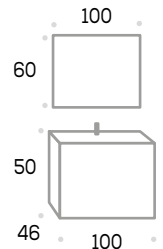

GRIFO
Eli negro
CAÑO ALTO
63 €

HAYA

CONJUNTO

Sierra100

CON TAPA HAYA
CON LAVABO TORROX
DE SOBREENCIMERA
40 x 20 x 14
con espejo Valle

394 € sin foco

CONJUNTO

Sierra60

CON TAPA BLACO
CON LAVABO TIGRIS BLANCO
DE SOBREENCIMERA 48 x 48 x 14,5
con espejo Valle

319 € sin foco

FOCO
Flori
34 €

GRIFO
Kira grafito
CAÑO ALTO
162 €

BLANCO

Precios sin IVA

Acabados:

Blanco brillo

Haya

Azabache

	Modelo	P.V.P.
	Lavabo SUEZ 42 x 42 x 12,5	107 €
	Lavabo TORROX 40 x 20 x 14	107 €
	Lavabo MOTRIL 40,5 x 40,5 x 14,5	107 €
	Lavabo TIGRIS Blanco 48 x 48 x 14,5	112 €