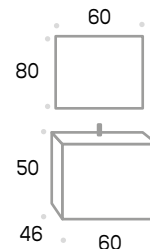

Precios sin IVA

**TOALLERO
LATERAL**
27 €

HAYA

CONJUNTO

Sierra 60

con espejo Valle

273 € sin foco

CONJUNTO