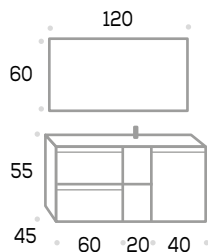

Algarve 120 60+20+40

568 € sin foco y sin grifo

Mueble 60 +
módulo 20 +
módulo 40 +
tapa 120 +
lavabo Nerja +
espejo Bisel

Acabados:

Blanco brillo

Haya

Azabache