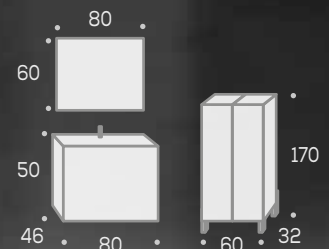

COLUMNA

Valle **60**
232 €

LAVABO

Motril
40,5 x 40,5 x 14,5
107 €

Acabados:

Blanco brillo

Haya

Azabache

Cierre amortiguado

BLANCO
BRILLO

Precios sin IVA

GRIFO
Eli negro
CAÑO ALTO
63 €

HAYA

CONJUNTO

Sierra100

CON TAPA HAYA
CON LAVABO TORROX
DE SOBREENCIMERA
40 x 20 x 14
con espejo Valle