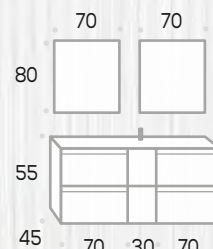

HAYA/BLANCO

Acabados:

Blanco brillo

Haya

Azabache

Precios sin IVA