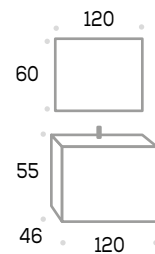

CONJUNTO

Sierra **120**

CON TAPA AZABACHE
 CON 2 LAVABOS SUEZ DE SOBREENCIMERA
 42 x 42 x 12,5
 con espejo Valle

592 € sin foco

GRIFO

Eli cromo
 CAÑO ALTO

63 €

AZABACHE