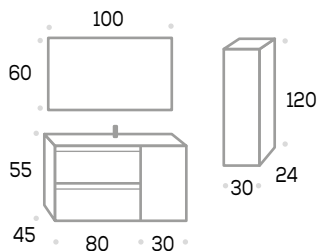

GRIFO
Eli romo
57 €

LAVABO
Motril blanco

COLUMNA
Algarve 30
125 €

BLANCO/AZABACHE

CONJUNTO

Algarve 110 80+30

590 € sin foco y sin grifo

Mueble 80 +
módulo 30 +
tapa 110 +
lavabo Horus +
espejo Bisel